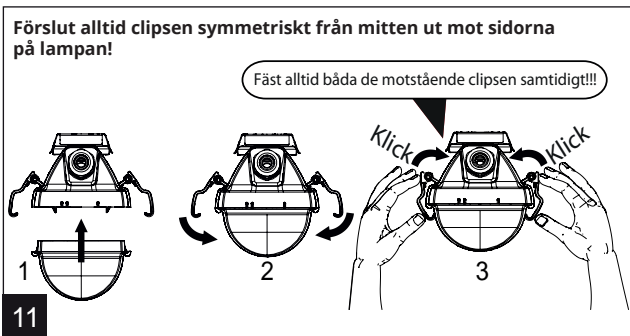

Custa65 LED DALI

IP65

230V
50Hz

LED insats i denna armatur skall endast ersättas av tillverkaren, dess serviceagent eller liknande kvalificerad person!

Installation får endast utföras av auktoriserad person och enligt monteringsanvisningarna. All annan form av installation betraktas som olämplig. Sörj för att monteringsytan är plan för god installation och belysnings- prestanda. Se alltid till att armaturen är urkopplad från elnätet före installationen. Använd inte armaturen om den är skadad eller om dess strömkabel är skadad. Endast fuktig mikrofiberduk får användas vid rengöring. Vi förbehåller oss rätten att göra tekniska förändringar utan förvarning. Armaturen eller delar av den måste återvinnas korrekt.