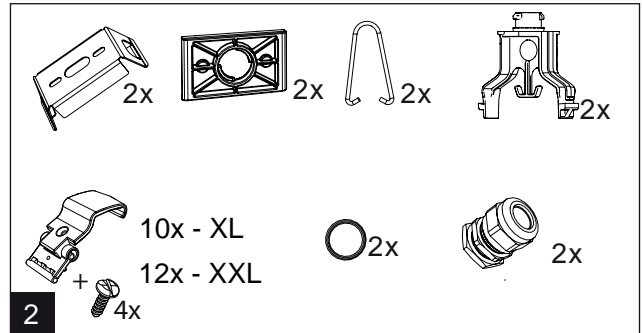

Custa65 LED DALI

IP65

230V
50Hz

LED insats i denna armatur skall endast ersättas av tillverkaren, dess serviceagent eller liknande kvalificerad person!

Installation får endast utföras av auktoriserad person och enligt monteringsanvisningarna. All annan form av installation betraktas som olämplig. Sörj för att monteringsytan är plan för god installation och belysnings- prestanda. Se alltid till att armaturen är urkopplad från elnätet före installationen. Använd inte armaturen om den är skadad eller om dess strömkabel är skadad. Endast fuktig mikrofiberduk får användas vid rengöring. Vi förbehåller oss rätten att göra tekniska förändringar utan förvarning. Armaturen eller delar av den måste återvinnas korrekt.