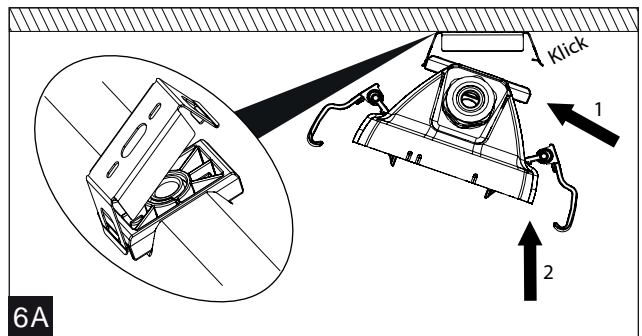

Custa65 LED DALI

IP65

230V
50Hz

LED insats i denna armatur skall endast ersättas av tillverkaren, dess serviceagent eller liknande kvalificerad person!

Installation får endast utföras av auktoriserad person och enligt monteringsanvisningarna. All annan form av installation betraktas som olämplig. Sörj för att monteringsytan är plan för god installation och belysnings- prestanda. Se alltid till att armaturen är urkopplad från elnätet före installationen. Använd inte armaturen om den är skadad eller om dess strömkabel är skadad. Endast fuktig mikrofiberduk får användas vid rengöring. Vi förbehåller oss rätten att göra tekniska förändringar utan förvarning. Armaturen eller delar av den måste återvinnas korrekt.