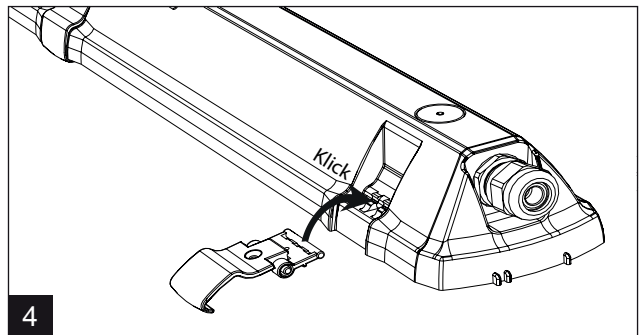

Custa65 LED DALI

IP65

230V
50Hz

LED insats i denna armatur skall endast ersättas av tillverkaren, dess serviceagent eller liknande kvalificerad person!

Installation får endast utföras av auktoriserad person och enligt monteringsanvisningarna. All annan form av installation betraktas som olämplig. Sörj för att monteringsytan är plan för god installation och belysnings- prestanda. Se alltid till att armaturen är urkopplad från elnätet före installationen. Använd inte armaturen om den är skadad eller om dess strömkabel är skadad. Endast fuktig mikrofiberduk får användas vid rengöring. Vi förbehåller oss rätten att göra tekniska förändringar utan förvarning. Armaturen eller delar av den måste återvinnas korrekt.