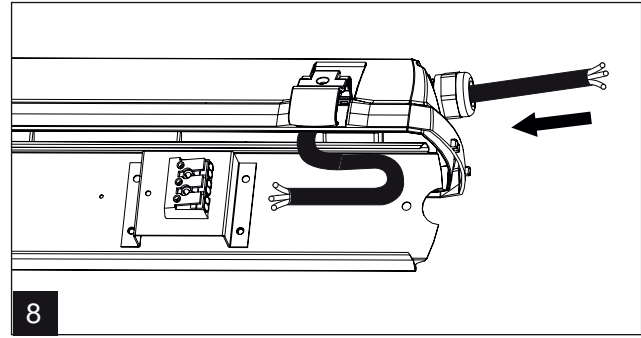

Custa65 LED DALI

IP65

230V
50Hz

LED insats i denna armatur skall endast ersättas av tillverkaren, dess serviceagent eller liknande kvalificerad person!

Installation får endast utföras av auktoriserad person och enligt monteringsanvisningarna. All annan form av installation betraktas som olämplig. Sörj för att monteringsytan är plan för god installation och belysnings- prestanda. Se alltid till att armaturen är urkopplad från elnätet före installationen. Använd inte armaturen om den är skadad eller om dess strömkabel är skadad. Endast fuktig mikrofiberduk får användas vid rengöring. Vi förbehåller oss rätten att göra tekniska förändringar utan förvarning. Armaturen eller delar av den måste återvinnas korrekt.