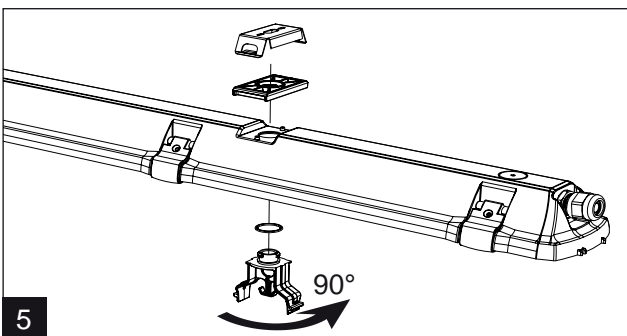

Custa65 LED DALI

IP65

230V
50Hz

LED insats i denna armatur skall endast ersättas av tillverkaren, dess serviceagent eller liknande kvalificerad person!

Installation får endast utföras av auktoriserad person och enligt monteringsanvisningarna. All annan form av installation betraktas som olämplig. Sörj för att monteringsytan är plan för god installation och belysnings- prestanda. Se alltid till att armaturen är urkopplad från elnätet före installationen. Använd inte armaturen om den är skadad eller om dess strömkabel är skadad. Endast fuktig mikrofiberduk får användas vid rengöring. Vi förbehåller oss rätten att göra tekniska förändringar utan förvarning. Armaturen eller delar av den måste återvinnas korrekt.