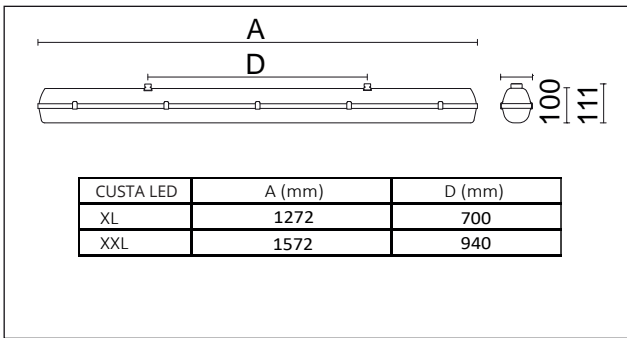

Custa65 LED DALI

IP65

230V
50Hz

LED insats i denna armatur skall endast ersättas av tillverkaren, dess serviceagent eller liknande kvalificerad person!

Installation får endast utföras av auktoriserad person och enligt monteringsanvisningarna. All annan form av installation betraktas som olämplig. Sörj för att monteringsytan är plan för god installation och belysnings- prestanda. Se alltid till att armaturen är urkopplad från elnätet före installationen. Använd inte armaturen om den är skadad eller om dess strömkabel är skadad. Endast fuktig mikrofiberduk får användas vid rengöring. Vi förbehåller oss rätten att göra tekniska förändringar utan förvarning. Armaturen eller delar av den måste återvinnas korrekt.