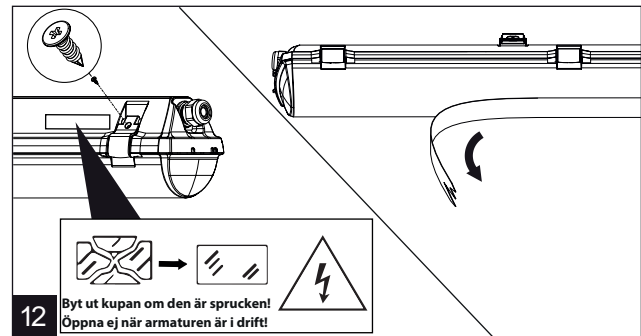

Custa65 LED DALI

IP65

230V
50Hz

LED insats i denna armatur skall endast ersättas av tillverkaren, dess serviceagent eller liknande kvalificerad person!

Installation får endast utföras av auktoriserad person och enligt monteringsanvisningarna. All annan form av installation betraktas som olämplig. Sörj för att monteringsytan är plan för god installation och belysnings- prestanda. Se alltid till att armaturen är urkopplad från elnätet före installationen. Använd inte armaturen om den är skadad eller om dess strömkabel är skadad. Endast fuktig mikrofiberduk får användas vid rengöring. Vi förbehåller oss rätten att göra tekniska förändringar utan förvarning. Armaturen eller delar av den måste återvinnas korrekt.