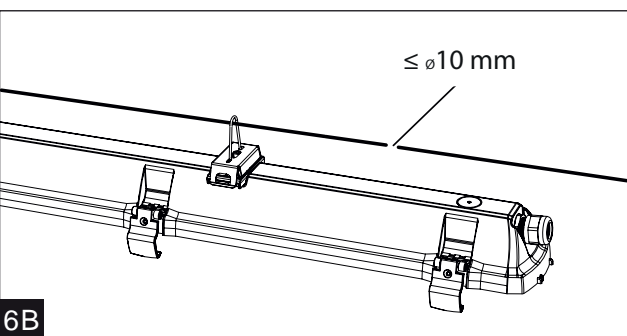

Custa65 LED DALI

IP65

230V
50Hz

LED insats i denna armatur skall endast ersättas av tillverkaren, dess serviceagent eller liknande kvalificerad person!

Installation får endast utföras av auktoriserad person och enligt monteringsanvisningarna. All annan form av installation betraktas som olämplig. Sörj för att monteringsytan är plan för god installation och belysnings- prestanda. Se alltid till att armaturen är urkopplad från elnätet före installationen. Använd inte armaturen om den är skadad eller om dess strömkabel är skadad. Endast fuktig mikrofiberduk får användas vid rengöring. Vi förbehåller oss rätten att göra tekniska förändringar utan förvarning. Armaturen eller delar av den måste återvinnas korrekt.