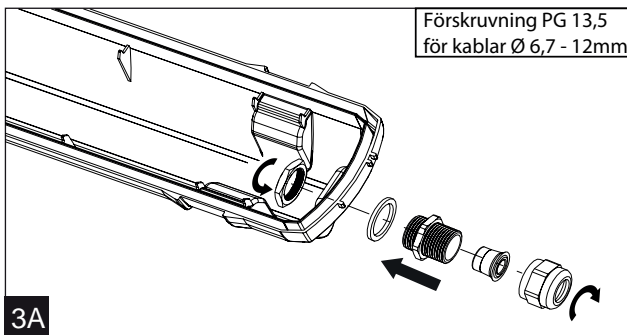

Custa65 LED DALI

IP65

230V
50Hz

LED insats i denna armatur skall endast ersättas av tillverkaren, dess serviceagent eller liknande kvalificerad person!

Installation får endast utföras av auktoriserad person och enligt monteringsanvisningarna. All annan form av installation betraktas som olämplig. Sörj för att monteringsytan är plan för god installation och belysnings- prestanda. Se alltid till att armaturen är urkopplad från elnätet före installationen. Använd inte armaturen om den är skadad eller om dess strömkabel är skadad. Endast fuktig mikrofiberduk får användas vid rengöring. Vi förbehåller oss rätten att göra tekniska förändringar utan förvarning. Armaturen eller delar av den måste återvinnas korrekt.