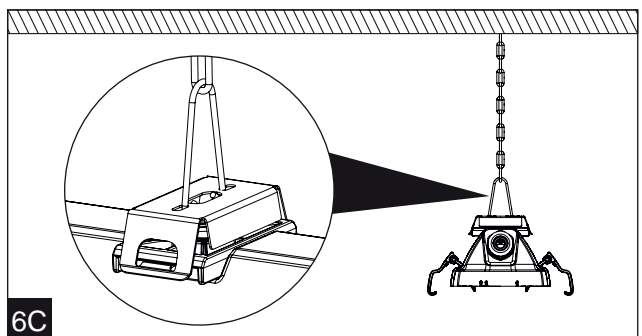

Custa65 LED DALI

IP65

230V
50Hz

LED insats i denna armatur skall endast ersättas av tillverkaren, dess serviceagent eller liknande kvalificerad person!

Installation får endast utföras av auktoriserad person och enligt monteringsanvisningarna. All annan form av installation betraktas som olämplig. Sörj för att monteringsytan är plan för god installation och belysnings- prestanda. Se alltid till att armaturen är urkopplad från elnätet före installationen. Använd inte armaturen om den är skadad eller om dess strömkabel är skadad. Endast fuktig mikrofiberduk får användas vid rengöring. Vi förbehåller oss rätten att göra tekniska förändringar utan förvarning. Armaturen eller delar av den måste återvinnas korrekt.