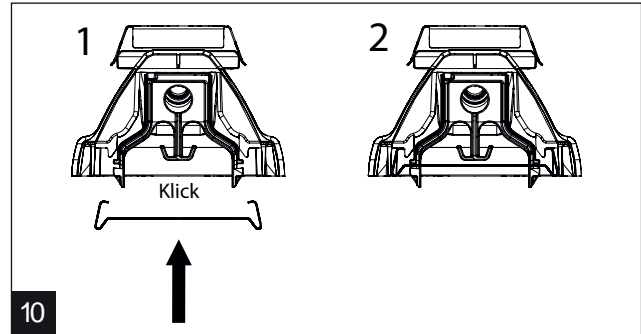

Custa65 LED DALI

IP65

230V
50Hz

LED insats i denna armatur skall endast ersättas av tillverkaren, dess serviceagent eller liknande kvalificerad person!

Installation får endast utföras av auktoriserad person och enligt monteringsanvisningarna. All annan form av installation betraktas som olämplig. Sörj för att monteringsytan är plan för god installation och belysnings- prestanda. Se alltid till att armaturen är urkopplad från elnätet före installationen. Använd inte armaturen om den är skadad eller om dess strömkabel är skadad. Endast fuktig mikrofiberduk får användas vid rengöring. Vi förbehåller oss rätten att göra tekniska förändringar utan förvarning. Armaturen eller delar av den måste återvinnas korrekt.