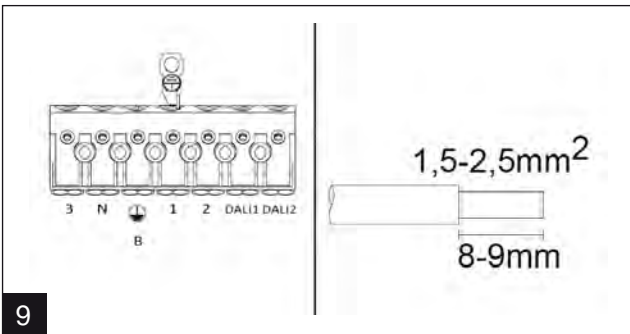

Custa65 LED DALI

IP65

230V
50Hz

LED insats i denna armatur skall endast ersättas av tillverkaren, dess serviceagent eller liknande kvalificerad person!

Installation får endast utföras av auktoriserad person och enligt monteringsanvisningarna. All annan form av installation betraktas som olämplig. Sörj för att monteringsytan är plan för god installation och belysnings- prestanda. Se alltid till att armaturen är urkopplad från elnätet före installationen. Använd inte armaturen om den är skadad eller om dess strömkabel är skadad. Endast fuktig mikrofiberduk får användas vid rengöring. Vi förbehåller oss rätten att göra tekniska förändringar utan förvarning. Armaturen eller delar av den måste återvinnas korrekt.